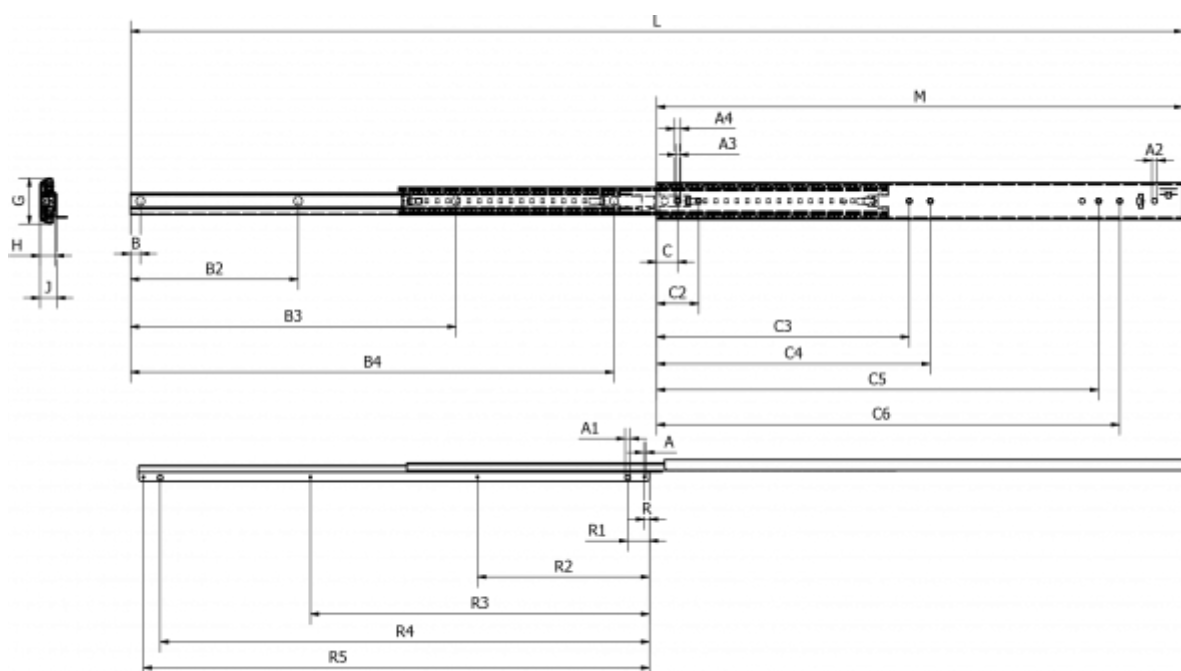

Varenummer: 11112S49

Beskrivelse: Thomas Regout skuffeskinne 11112S49 ULF HD E, 3led
indb.mål 800 mm / bæreevne 121 kg / udtræk 800 mm

Mål

A1 = 3.3	Bæreevne sidemonteret = 121	H = 18.5	R4 = 744
A2 = 8	C = 32	J = -	R5 = 769.5
A3 = 9	C2 = 64	L = 1600	
A4 = 6.5	C3 = 384	M = 800	
B = 15	C4 = 416	R = 7.5	
B2 = 255	C5 = 672	R1 = 33	
B3 = 495	C6 = 704	R2 = 261.5	
B4 = 735	G = 55.8	R3 = 515.5	